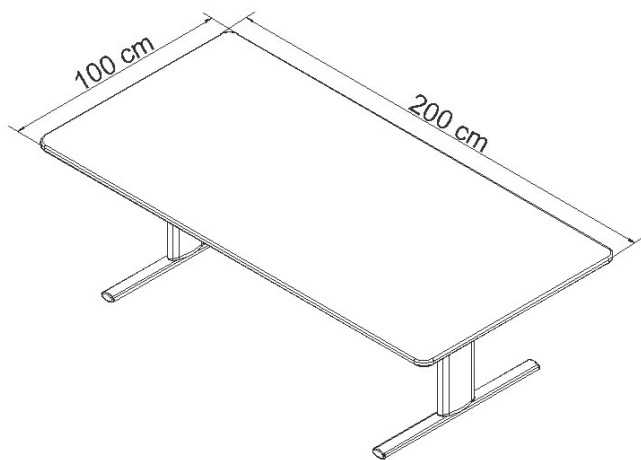

# VISION GROEPSTAFEL

Max.gewicht:  
Hoogte:  
Diepte:  
Breedte:  
Kleur frame:

100 kg  
50-70 of 60-90 cm  
100 cm  
165, 200 of 240 cm  
Silver Grey

## TECHNISCHE INFORMATIE

Afmeting	Item no. (hoogte 50-70 cm)	Item no. (hoogte 60-90 cm)
165 x 100 cm	20-62116-11	20-62216-11
200 x 100 cm	20-62120-11	20-62220-11
240 x 100 cm	20-62124-11	20-62224-11

Alle tafels zijn in hoogte verstelbaar van 50-70 cm of 60-90 cm.