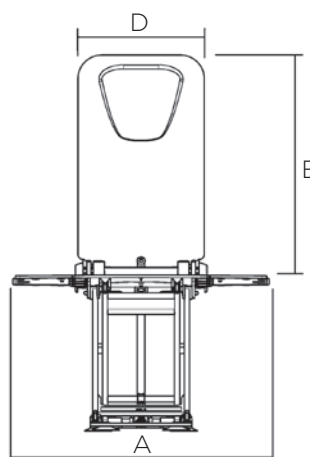

| Afmetingen | Aquatec Orca |
|---|--------------|
| Zitbreedte zonder zijflappen | 375 mm |
| Zitbreedte met zijflappen | 715 mm (A) |
| Zitdiepte | 490 mm (B) |
| Zithoogte max. | 420 mm (C) |
| Zithoogte min. | 60 mm |
| Breedte rugleuning | 360 mm (D) |
| Hoogte rugleuning | 665 mm (E) |
| Totale diepte (rugleuning rechtop) | 650 mm (F) |
| Totale diepte (rugleuning op 40° ingesteld) | 920 mm |
| Totale hoogte met rugleuning | 1075 mm (G) |
| Afmeting bodemplaat | 580 x 285 mm |

| Overige gegevens | |
|-------------------------------------|---------|
| Totaal gewicht zonder handbediening | 12,1 kg |
| Gewicht zitting | 7,5 kg |
| Gewicht rugleuning | 4,6 kg |
| Gewicht handbediening | 0,4 kg |
| Gewicht accu | - |
| Belastbaarheid | 140 kg |
| Rugleuning hoekinstelbaar tot 40° | 40° |
| Kleur | Wit |