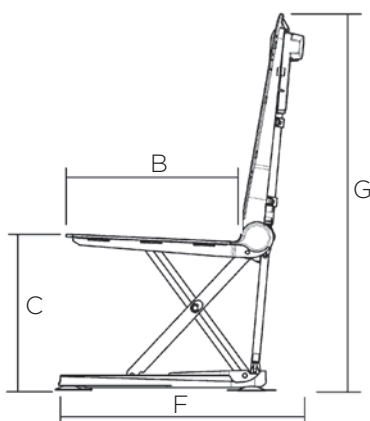

Voor het vervoeren en opslaan van badliften

Transferhulp Trans

Voor ondersteuning bij de transfer naar en van de Orca badlift

Illustratie transfer met behulp van Aquatec Trans

Meer uitgebreide informatie over dit product, inclusief gebruikshandleiding, kunt u vinden op www.invacare.nl.

| Afmetingen | Aquatec Orca |
|---|--------------|
| Zitbreedte zonder zijflappen | 375 mm |
| Zitbreedte met zijflappen | 715 mm (A) |
| Zitdiepte | 490 mm (B) |
| Zithoogte max. | 420 mm (C) |
| Zithoogte min. | 60 mm |
| Breedte rugleuning | 360 mm (D) |
| Hoogte rugleuning | 665 mm (E) |
| Totale diepte (rugleuning rechtop) | 650 mm (F) |
| Totale diepte (rugleuning op 40° ingesteld) | 920 mm |
| Totale hoogte met rugleuning | 1075 mm (G) |
| Afmeting bodemplaat | 580 x 285 mm |

| Overige gegevens | |
|-------------------------------------|---------|
| Totaal gewicht zonder handbediening | 12,1 kg |
| Gewicht zitting | 7,5 kg |
| Gewicht rugleuning | 4,6 kg |
| Gewicht handbediening | 0,4 kg |
| Gewicht accu | - |
| Belastbaarheid | 140 kg |
| Rugleuning hoekinstelbaar tot 40° | 40° |
| Kleur | Wit |