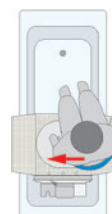

Illustratie transfer met behulp van Aquatec Trans