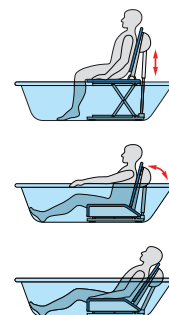

AQUATEC®

Orca

Badliften

De *Aquatec Orca* badlift vergemakkelijkt het baden. Beweegt soepel en stabiel naar beneden en weer naar boven, met één druk op de knop. Bijzonderheid: De rugleuning is tot 40° instelbaar om een comfortabele badpositie te bieden. De liften kunnen individueel worden aangepast met behulp van onze uitgebreide reeks opties.

Aquatec Orca

Met hoekverstelbare rugleuning.

Ook inzetbaar zonder bekleding

In 2 delen opvouwbaar

Zeer krachtig aandrijfsysteem

Werking van de lift

Accessories Aquatec badliften

Hoekverstelbare speciale rug

Met individueel instelbare zijflappen voor extra veiligheid

In hoogte verstelbare hoofdsteun

Voor een veilige ondersteuning van hoofd en nek. Aanbevolen in combinatie met de speciale rug. De hoofdsteun wordt geleverd met bevestigingsset

Gelieve de maatvoering door te geven

Zijflappen op maat

Vereenvoudigen de transfer op de lift

Fixatiegordels

Voor extra veiligheid van de gebruiker

Borst- en bekkengordel

Gemaakt van zacht, duurzaam materiaal (lengte 980 - 1100 mm)