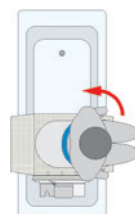

Illustratie transfer met behulp van Aquatec Trans