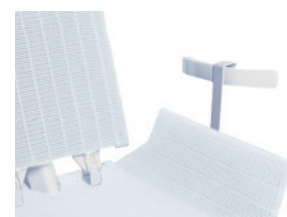

Zijflap deflector

In te zetten bij handgrepen in de badkuip