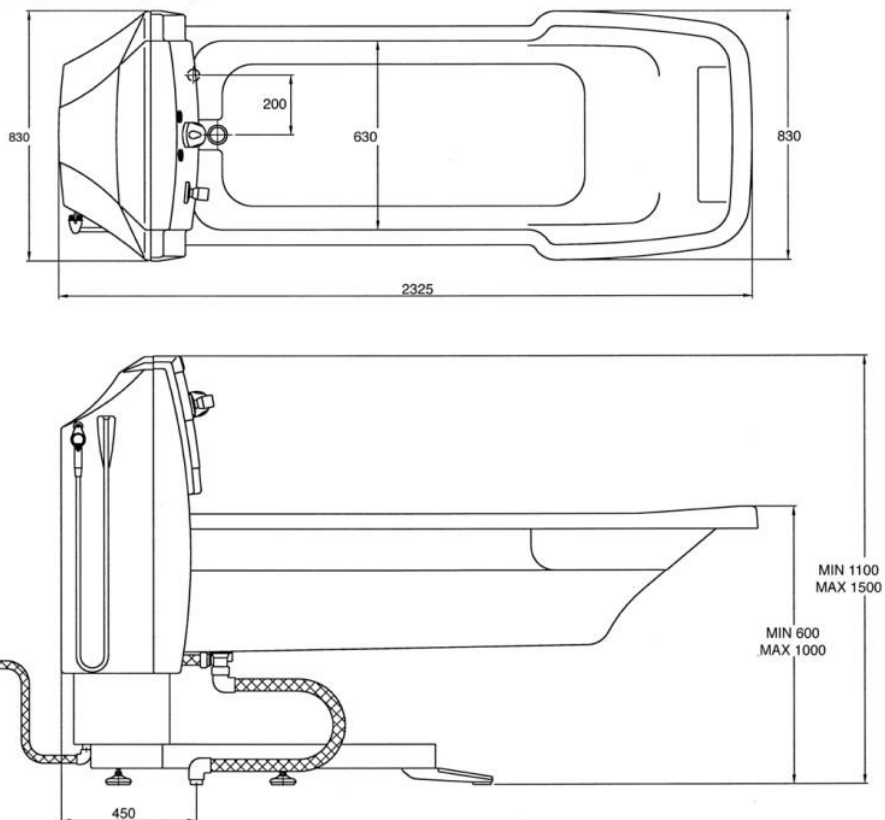

## Technische gegevens

Lengte	2325 mm
Breedte	830 mm
Hoog-laag verstelling	600-1000 mm
Hoog-laag snelheid	18 mm per sec.
Stroomaansluiting	230V/50Hz
Standaardkleur	Wit

#### Dimensions (mm)