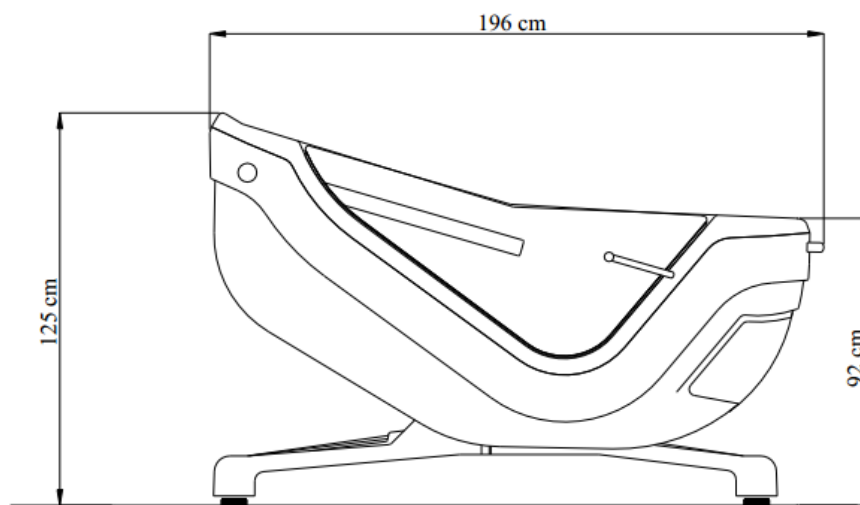

Afmetingen