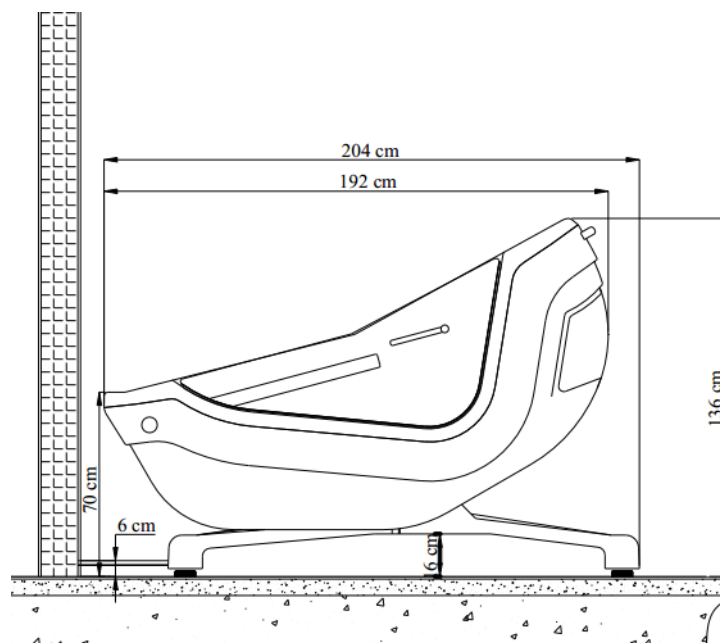

Afmetingen