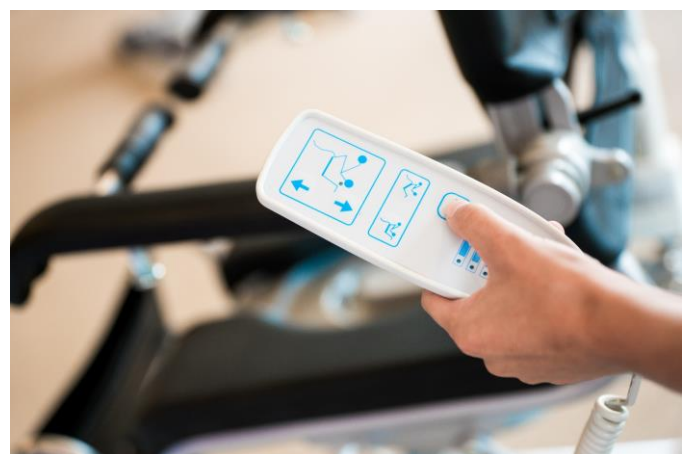

## ERGO-TILT

### Een veelzijdige douche-toiletstoel met elektrische kantel- en hoog/laagfunctie

Onze douche-toiletstoel Ergo-Tilt geeft comfort en zekerheid aan zowel cliënt als verzorgende. De compacte afmetingen zorgen voor een uitstekende manoeuvreerbaarheid en dankzij haar flexibele hoogte (520-900 mm) wordt de rugbelasting van de verzorgende beperkt tot een minimum. De Ergo-Tilt bevat opklapbare en voorsluitende armleggers. Door middel van een pin kunnen de armleggers vergrendeld worden, wat zorgt voor een veilige situatie voor de gebruiker.

### Details ERGO-TILT

- Elektrisch in hoogte verstelbaar: 520–900 mm
- Elektrisch kantelbaar
- Afneembare voetensteunen
- Eenvoudig oplaadbaar door middel van een stekker welke aan de achterzijde bevestigd zit.
- De douche-toiletstoel wordt compleet afgemonteerd geleverd, u heeft geen gereedschap nodig.

### Technische gegevens

- Lengte 976 mm
- Breedte 589 mm
- Ruimte tussen armsteunen: 473 mm
- Zitbreedte 430 mm
- Zitdiepte 430 mm
- Vier geremde wielen 125 mm
- Gewicht: 30 kg
- Max. gebruikersgewicht: 200 kg
- CE gemarkeerd