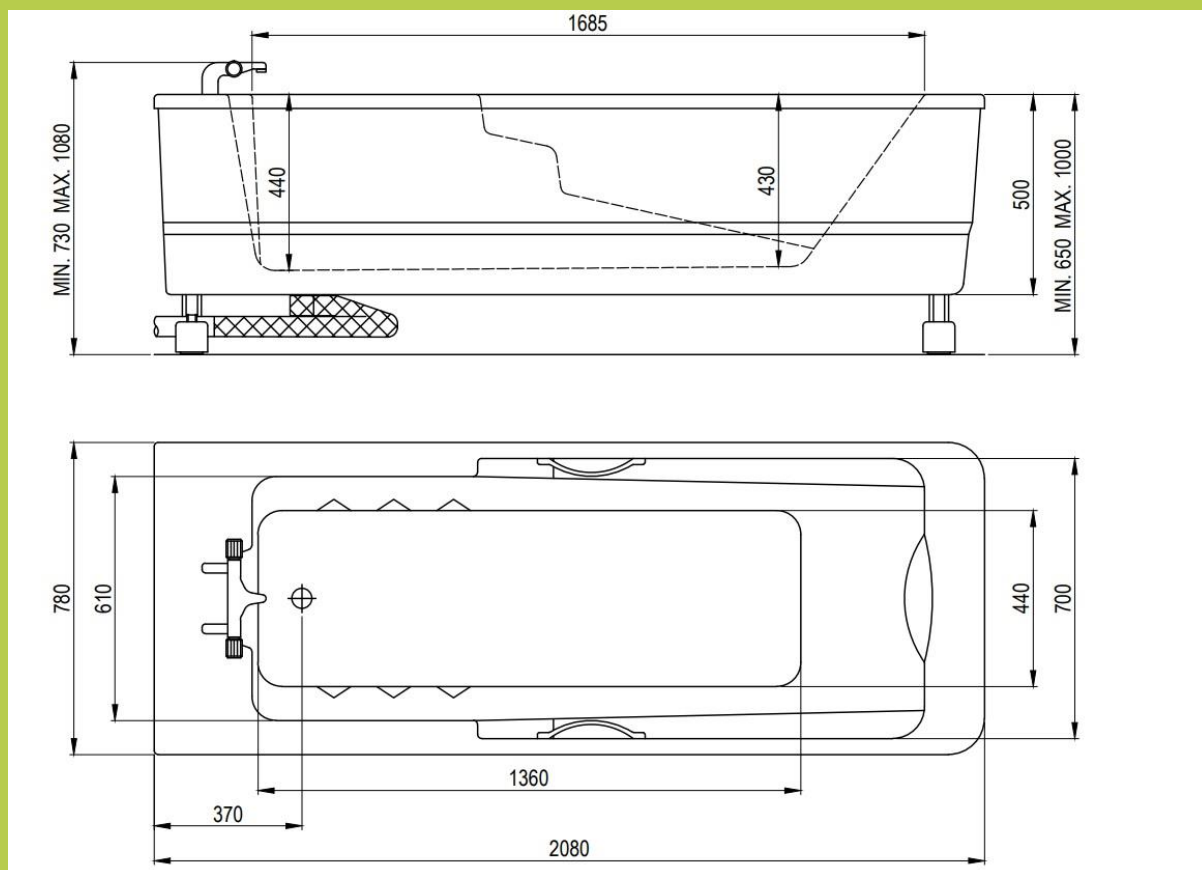

Kwaliteitskenmerken

Het Comfortline bad is voorzien van het CE-keurmerk.

Technische-, constructie- en designveranderingen voorbehouden.